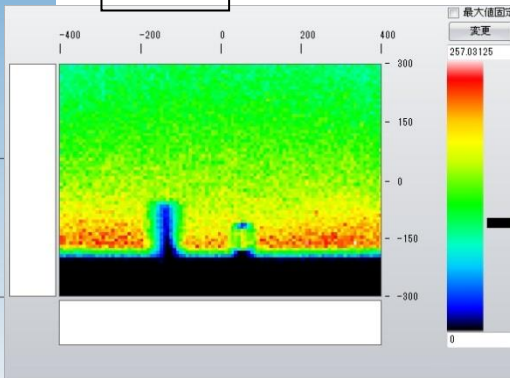

洗面化粧台LED照明照度分布シミュレーション

面光源 (拡散板タイプ)

LED光源 (多数光源タイプ)

洗面化粧台LED照明照度分布シミュレーション

鉛直評価面

面光源

LED光源

光源形状によるピーク照度、平均照度にほとんど差はない。

水平評価面

面光源

LED光源

LED光源は照度ムラが発生している。