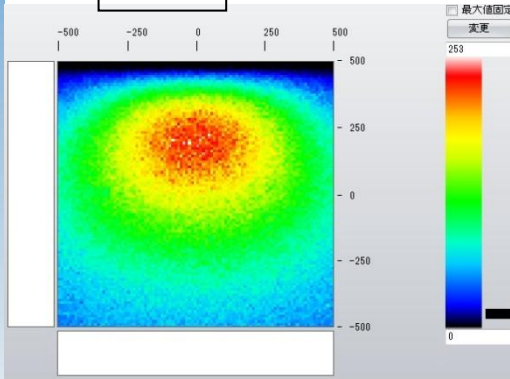

洗面化粧台LED照明照度分布シミュレーション

面光源 (拡散板タイプ)

LED光源 (多数光源タイプ)

洗面化粧台LED照明照度分布シミュレーション

鉛直評価面

面光源

LED光源

光源形状によるピーク照度、平均照度にほとんど差はない。

水平評価面

面光源

LED光源

LED光源は照度ムラが発生している。