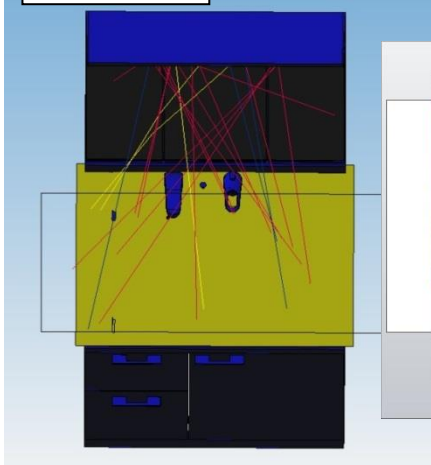

洗面化粧台LED照明照度分布シミュレーション

面光源 (拡散板タイプ)

LED光源 (多数光源タイプ)

洗面化粧台LED照明照度分布シミュレーション

鉛直評価面

面光源

LED光源

光源形状によるピーク照度、平均照度にほとんど差はない。

水平評価面

面光源

LED光源

LED光源は照度ムラが発生している。