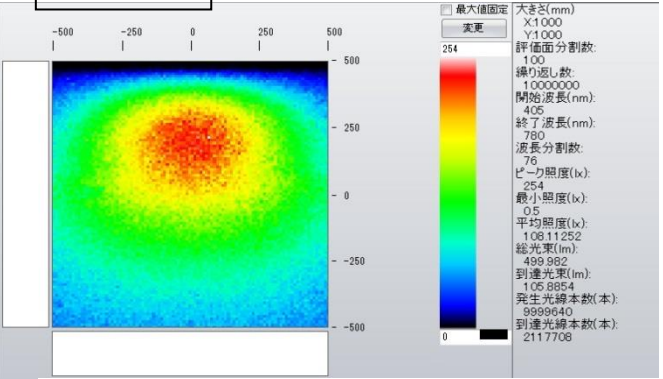

洗面化粧台LED照明照度分布シミュレーション

面光源 (拡散板タイプ)

LED光源 (多数光源タイプ)

洗面化粧台LED照明照度分布シミュレーション

鉛直評価面

面光源

LED光源

光源形状によるピーク照度、平均照度にほとんど差はない。

水平評価面

面光源

LED光源

LED光源は照度ムラが発生している。