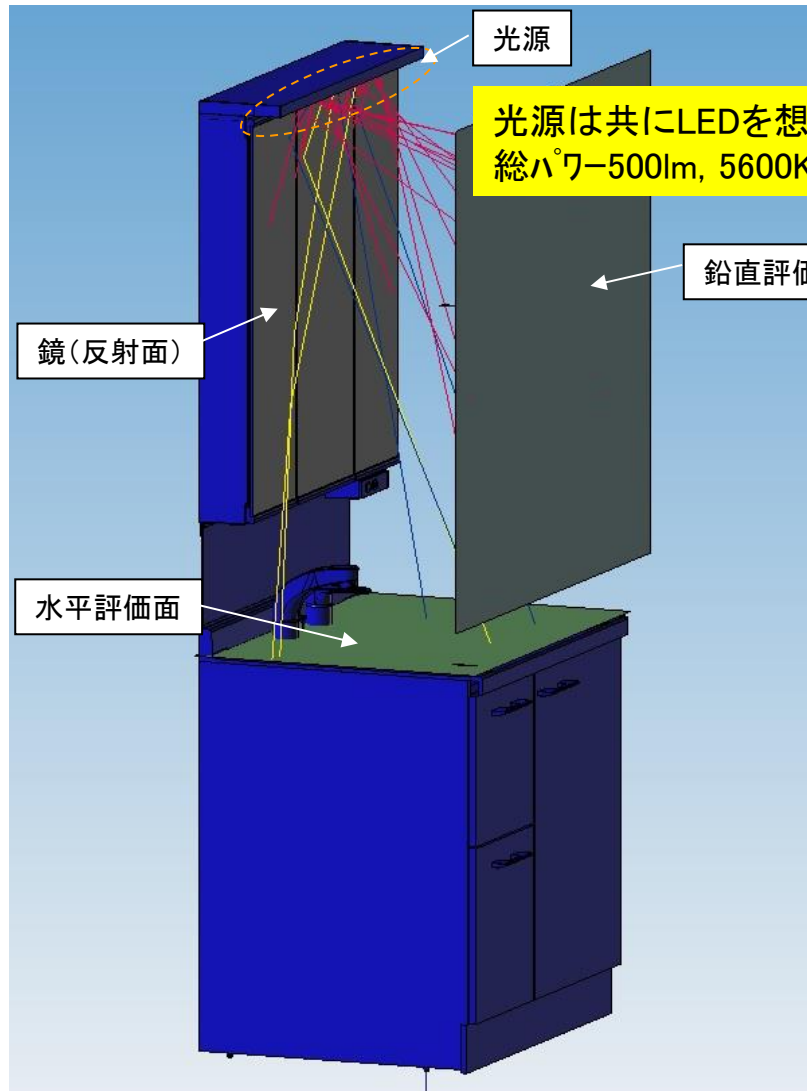

洗面化粧台LED照明照度分布シミュレーション

面光源 (拡散板タイプ)

LED光源 (多数光源タイプ)

洗面化粧台LED照明照度分布シミュレーション

鉛直評価面

面光源

LED光源

光源形状によるピーク照度、平均照度にほとんど差はない。

水平評価面

面光源

LED光源

LED光源は照度ムラが発生している。