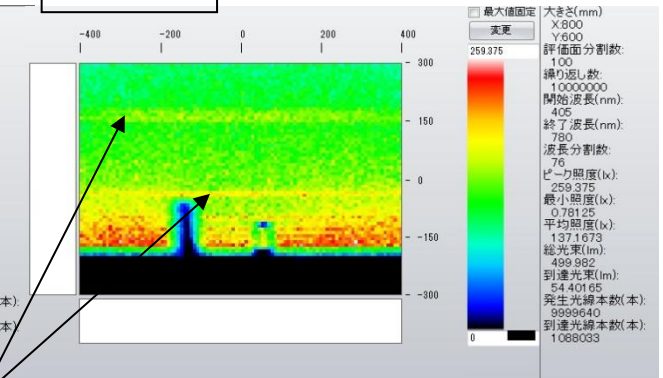

洗面化粧台LED照明照度分布シミュレーション

面光源 (拡散板タイプ)

LED光源 (多数光源タイプ)

洗面化粧台LED照明照度分布シミュレーション

鉛直評価面

面光源

LED光源

光源形状によるピーク照度、平均照度にほとんど差はない。

水平評価面

面光源

LED光源

LED光源は照度ムラが発生している。