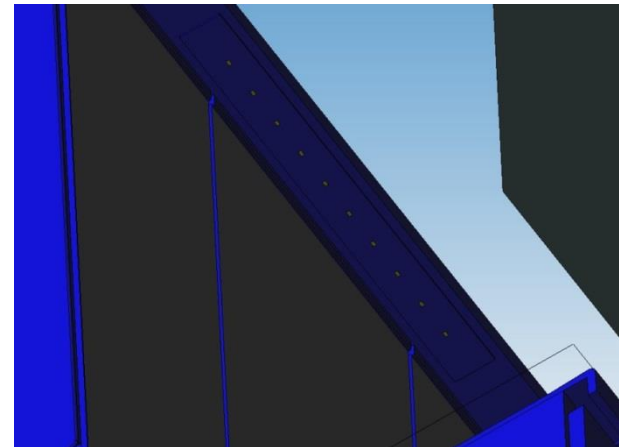

洗面化粧台LED照明照度分布シミュレーション

面光源 (拡散板タイプ)

LED光源 (多数光源タイプ)

洗面化粧台LED照明照度分布シミュレーション

鉛直評価面

面光源

LED光源

光源形状によるピーク照度、平均照度にほとんど差はない。

水平評価面

面光源

LED光源

LED光源は照度ムラが発生している。