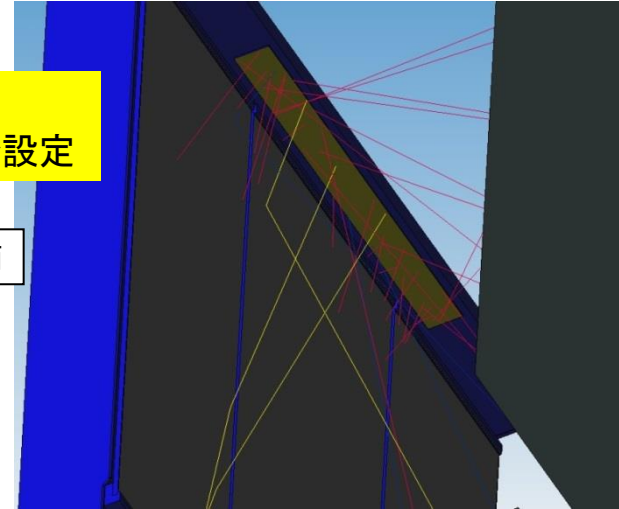

洗面化粧台LED照明照度分布シミュレーション

面光源 (拡散板タイプ)

LED光源 (多数光源タイプ)

洗面化粧台LED照明照度分布シミュレーション

鉛直評価面

面光源

LED光源

光源形状によるピーク照度、平均照度にほとんど差はない。

水平評価面

面光源

LED光源

LED光源は照度ムラが発生している。