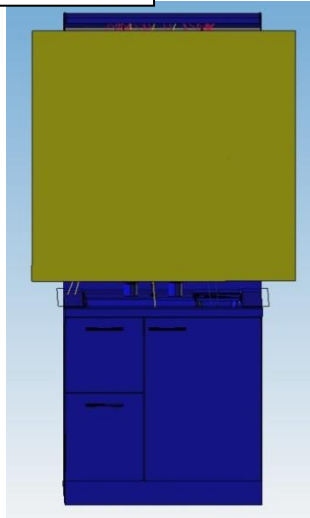

洗面化粧台LED照明照度分布シミュレーション

面光源 (拡散板タイプ)

LED光源 (多数光源タイプ)

洗面化粧台LED照明照度分布シミュレーション

鉛直評価面

面光源

LED光源

光源形状によるピーク照度、平均照度にほとんど差はない。

水平評価面

面光源

LED光源

LED光源は照度ムラが発生している。